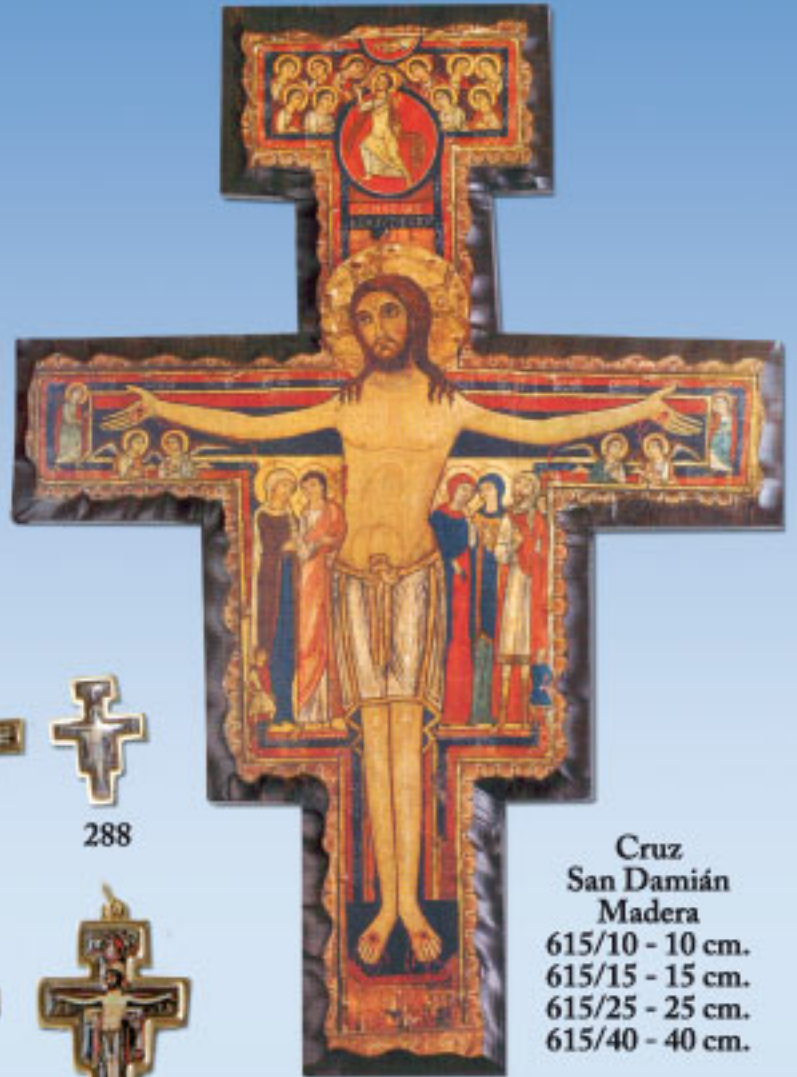

CL-03

CRUCES DE SAN DAMIÁN - MISTERIOS

87

87 Dorado

954

— 950 —

288

3851

955

3710

Cruz
San Damián
Madera
615/10 - 10 cm.
615/15 - 15 cm.
615/25 - 25 cm.
615/40 - 40 cm.

4338

4336

682

21069

21902